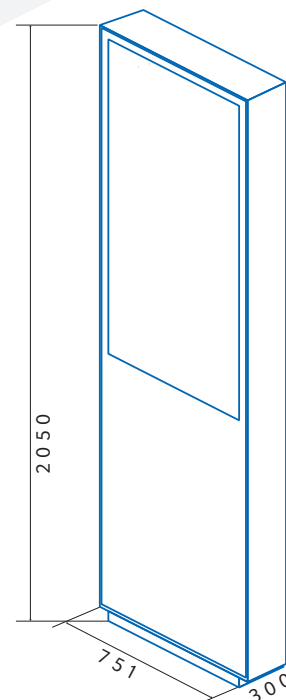

EGENSKAPER

- Skärm med ultrahög ljusstyrka och automatisk ljussensor för synlighet i förhållanden med omgivande ljus
- Vandaliseringssäkert aluminiumhus med kant-till-kant 12 mm säkerhetsglasfrontpanel
- Digitalt justerbar klimatmodul som reglerar intern ventilation och uppvärmning beroende på luftfuktighet och temperatur
- Fristående standardmodell har måtten 751 x 2050 x 210 mm (med 46" skärm)
- Speciell kiosk mjukvara SiteKiosk och virtuellt tangentbord

VALBARA EGENSKAPER

- **Olika skärmstorlekar** 32 / 46 / 55 / 75 . Alla skärmalternativ är skärmar med hög ljusstyrka (upp till 4000 cd/m²).
- **Väggmonterad eller fristående.** Bakom glas, ramfri helglasad frontpanel.
- **Pekskärm.** Bakom glas, ramfri helglasad frontpanel.
- **Kundanpassad design.** Vi kan leverera med kundanpassad design, även för endast en enhet, för att integrera extra enheter eller uppfylla era varumärkeskrav.
- **Anslutbarhet.** Valbar anslutningsmöjlighet till trådlösa nätverk (WiFi, 4G) med vandaliseringssäker extern antenn för att tillhandahålla kioskanslutbarhet på alla möjliga platser.
- **Extra fyrkärnig industriell datormodul.** Kraftfull dator som ger en smidig och snabb användarupplevelse för detaljrik grafik.
- **Speciell kioskmjukvara.** SiteKiosk-mjukvara begränsar allmänhetens användaråtkomst för att hålla användarna på önskad websida och drar nytta av reklam när kiosken inte används.
- **Kioskövervakning och fjärrstyrning.** SiteRemote för fjärrunderhåll, användarstatistik och övervakning av kioskens hälsa.
- **Säkerhet.** Låsbart kioskchassi och möjlighet att förankra kiosken till golvet.
- **Tillvalsenheter.** Denna modell kan utrustas med extra enheter. Vänligen kontakta oss för att specificera krav för extra enheter.