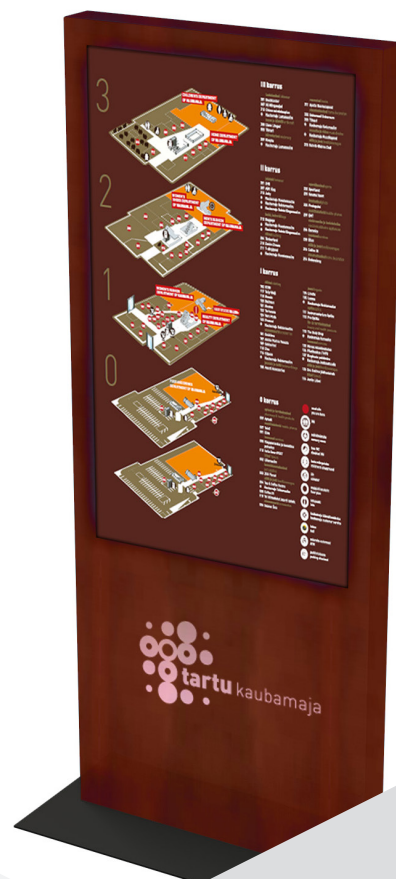

# ML Infokiosk 960

Elegant kant-till-kant glasfrontpanel med hus i tunn och minimalistisk design som passar i olika interiörer. Infokiosk med pekskärm möjliggör 24/7 obemannad/oövervakad självservice. Kant-till-kant glasfrontpanel.

## EGENSKAPER

- 32 till 85 bildskärm eller pekskärm av kommersiell kvalitet
- Kan användas till digital skyltning eller som pekskrämskiosk (vanligtvis vägvisningslösningar)
- Anpassningsbar datormodul för att uppfylla prestanda- och funktionalitetskrav
- SiteKiosk-mjukvara för drift och underhåll av allmänna kiosker
- Chassistorleken beror på skärmens storlek