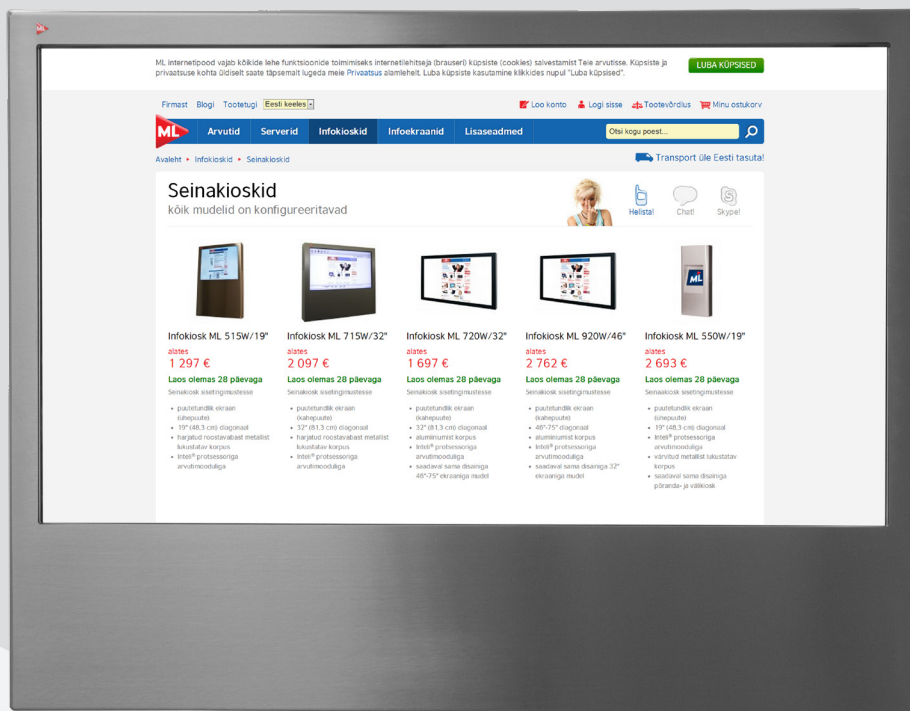

ML interaktiv kiosk 715W med 32" pekskärm

ML 715 Infokiosk 715W är en optimal ersättning för en icke-digital anslagstavla. ML 715W används i stor utsträckning i skolor som en interaktiv digital anslagstavla. Pekskrämsinfokiosk för 24/7 obemannad eller öövervakad självserviceanvändning utan kundtjänstrepresentants närvaro.

EGENSKAPER

- 32 pekskärm av kommersiell kvalitet
- Hus av borstat rostfritt stål
- Säkert låsbart chassi med måtten 748 x 580 x 65 mm
- Intel® NUC datormodul med Intel® Core™ i3 eller i5 processorer
- Låg effektförbrukning (mindre än 100 W)
- Speciell kioskmjukvara SiteKiosk och virtuellt tangentbord

VALBARA EGENSKAPER

- **Pekskärm.** Möjlig att beställa med sekretessfilter som förhindrar insyn från sidan av skärmen.
- **Varumärkesanpassning.** Många alternativ för att uppfylla designstilen för ert varumärke – anpassade färger, anpassad märkning med valbara detaljer.
- **Anslutbarhet.** Valbar anslutningsmöjlighet till trådlösa nätverk (WiFi, 4G) med vandaliseringssäker extern antenn för att tillhandahålla kioskanslutbarhet på alla möjliga platser.
- **Dator.** Intel® NUC datormodul säkerställer en smidig och snabb användarupplevelse för detaljrik grafik. Datorn kan konfigureras till att uppfylla prestandakrav som ställs av den använda applikationen.
- **Kioskmjukvara.** SiteKiosk-mjukvara för drift och underhåll av allmänna kiosker med virtuellt skärmtangentbord.
- **Kioskövervakning.** SiteRemote körs på moln (SaaS) eller på egen server (licens) för fjärradministrering och underhåll av kiosksystem och skärmar för digital skyltning.
- **Säkerhet.** Huset är passande för oövervakad självservice. Huset kan förankras till golvet och är säkert låsbart med en enda nyckel.
- **Tillvalsenheter.** Denna modell kan utrustas med RFID, 1D/2D, skanner, smartkortsläsare eller andra enheter enligt önskemål.