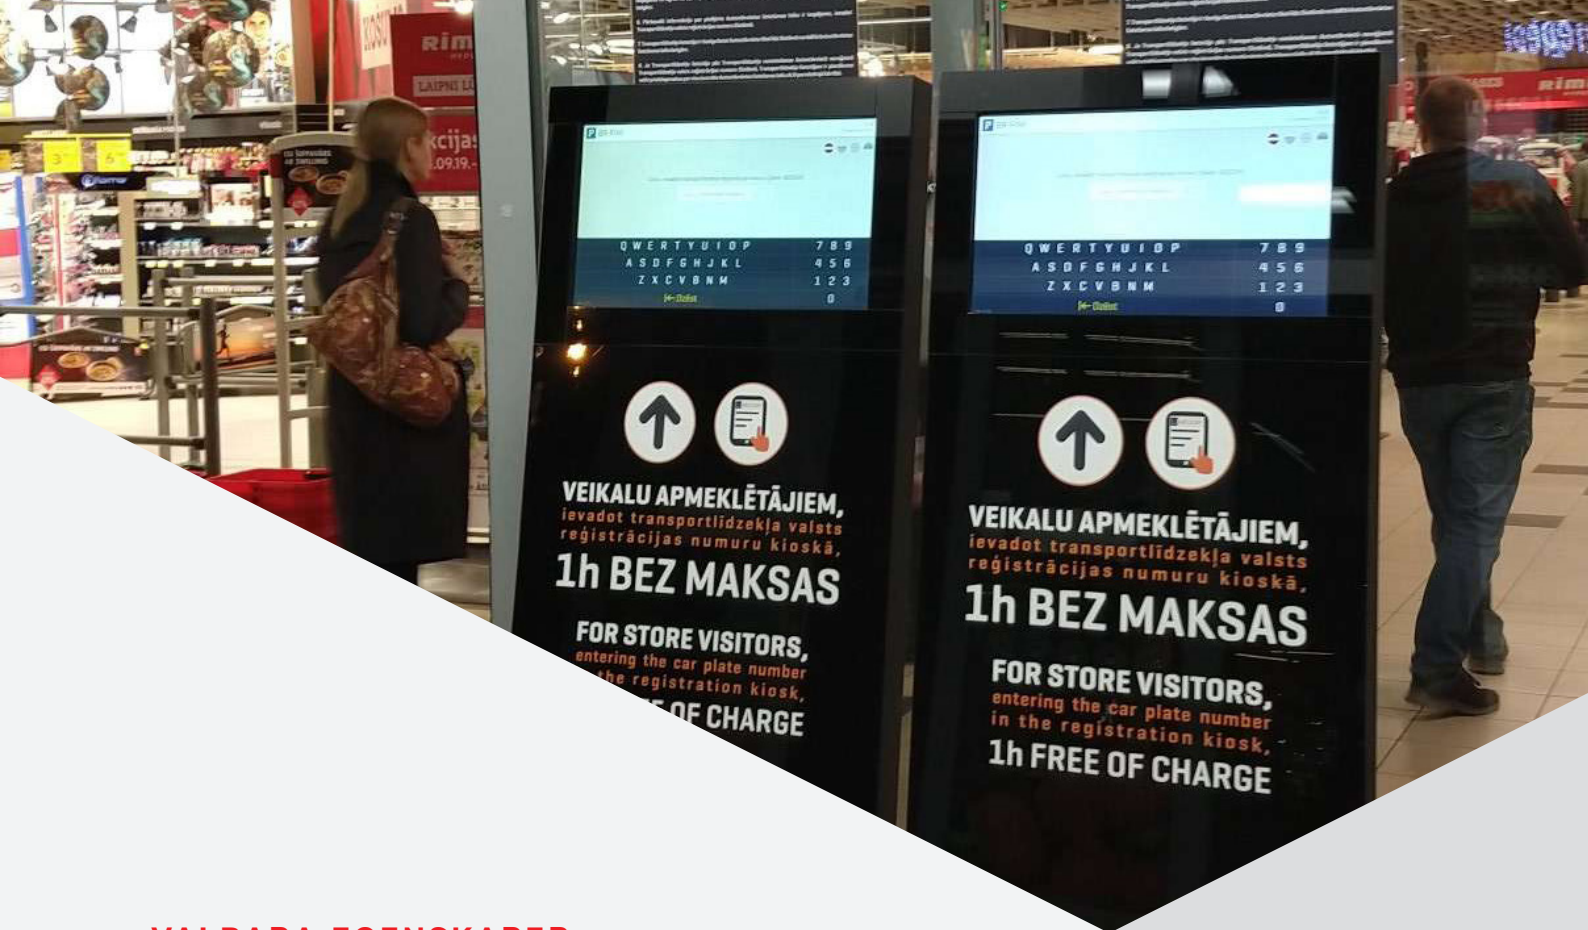

ML Infokiosk 560

Konfigurerbar fristående inomhuskiosk. Elegant infokiosk med stålchassi, höglanssvart glasfrontpanel och pekskärm möjliggör 24/7 obemannad/oövervakad självservice.

EGENSKAPER

- Huset är tillverkat av glas och metall
- 22 PCAP-pekskärm med stöd för 10 touchpunkter
- Säkert låsbart metallchassi
- Intel® NUC datormodul med Intel® Core™ i3 eller i5 processorer
- Låg effektförbrukning (mindre än 60 W)
- Speciell kioskmjukvara SiteKiosk och virtuellt tangentbord

VALBARA EGENSKAPER

- **Pekskärm.** Möjlig att beställa med olika pekskärmsalternativ – kommersiell kvalitet eller standardpekskärm.
- **Varumärkesanpassning.** Många alternativ för att uppfylla designstilen för ert varumärke – anpassade färger, anpassad märkning med valbara detaljer. Möjlig att beställa tvåfärgad.
- **Anslutbarhet.** Valbar anslutningsmöjlighet till trådlösa nätverk (WiFi, LTE) med vandaliserings säker extern antenn för att tillhandahålla kioskanslutbarhet på alla möjliga platser.
- **Dator.** Intel® NUC datormodul säkerställer en smidig och snabb användarupplevelse för detaljrik grafik. Datorn kan konfigureras till att uppfylla prestandakrav som ställs av den använda applikationen.
- **Kioskmjukvara.** SiteKiosk-mjukvara för drift och underhåll av allmänna kioskter med virtuellt skärmtangentbord.
- **Kioskövervakning.** SiteRemote körs på moln (SaaS) eller på egen server (licens) för fjärradministrering och underhåll av kiosksystem och skärmar för digital skyltning.
- **Säkerhet.** Huset är passande för oövervakad självservice. Huset kan förankras till golvet och är säkert låsbart med en enda nyckel.
- **Tillvalsenheter.** Denna modell kan utrustas med RFID, 1D/2D, skanner, smartkortsläsare, högtalare eller andra enheter enligt önskemål.