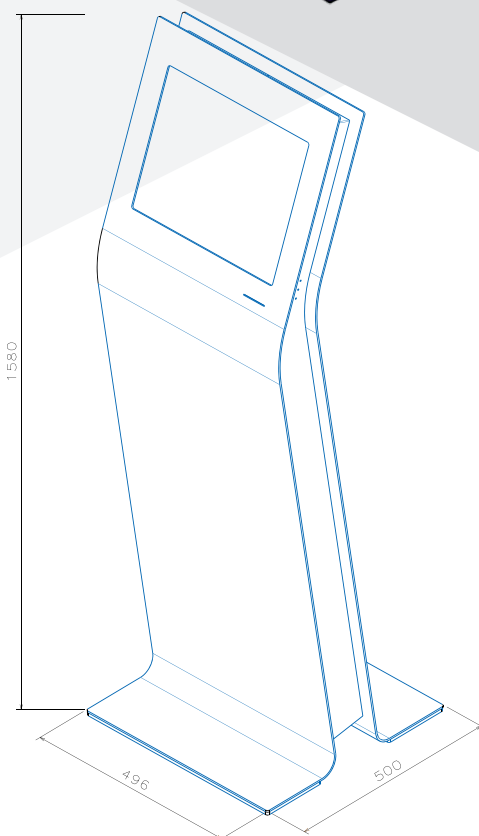

- **Olika chassialternativ.** Denna modell har många olika husalternativ beroende på kringutrustning. Det finns flera tilläggsmoduler till huset som möjliggör användandet av kringutrustning i huset, t.ex. metalltangentbord, skanner, ID-kortläsare, skrivare m.m. Huset till en kiosk med tillvald kringutrustning är tjockare än standardhuset. Denna modell har vägg- och betalkonfigurationer med termoskrivare som tillval.
- **Pekskärm.** Möjlig att beställa med olika pekskärmsalternativ – intuitiv kant-till-kant PCAP eller IntelliTouch peksensorer.
- **Dubbelskärm.** Möjlig att beställa med extra skärm för digital skyltning.
- **Varumärkesanpassning.** Många alternativ för att uppfylla designstilen för ert varumärke – anpassade färger, anpassad märkning med valbara detaljer.
- **Anslutbarhet.** Valbar anslutningsmöjlighet till trådlösa nätverk (WiFi, 4G) med vandaliserings säker extern antenn för att tillhandahålla kioskanslutbarhet på alla möjliga platser.
- **Dator.** Intel® NUC datormodul säkerställer en smidig och snabb användarupplevelse för detaljrik grafik. PC:n kan konfigureras till att uppfylla prestandakrav som ställs av den använda applikationen.
- **Kioskmjukvara.** SiteKiosk-mjukvara för drift och underhåll av allmänna kiosk med virtuellt skärmtangentbord.
- **Kioskövervakning.** SiteRemote körs på moln (SaaS) eller på egen server (licens) för fjärradministrering och underhåll av kiosksystem och skärmar för digital skyltning.
- **Säkerhet.** Huset är passande för oövervakad självservice. Huset kan förankras till golvet och är säkert låsbart med en enda nyckel.
- **Tillvalsenheter.** Denna modell kan utrustas med RFID, 1D/2D, skanner, smartkortläsare, högtalare, bankbetalenheter, termoskrivare eller andra enheter enligt önskemål.